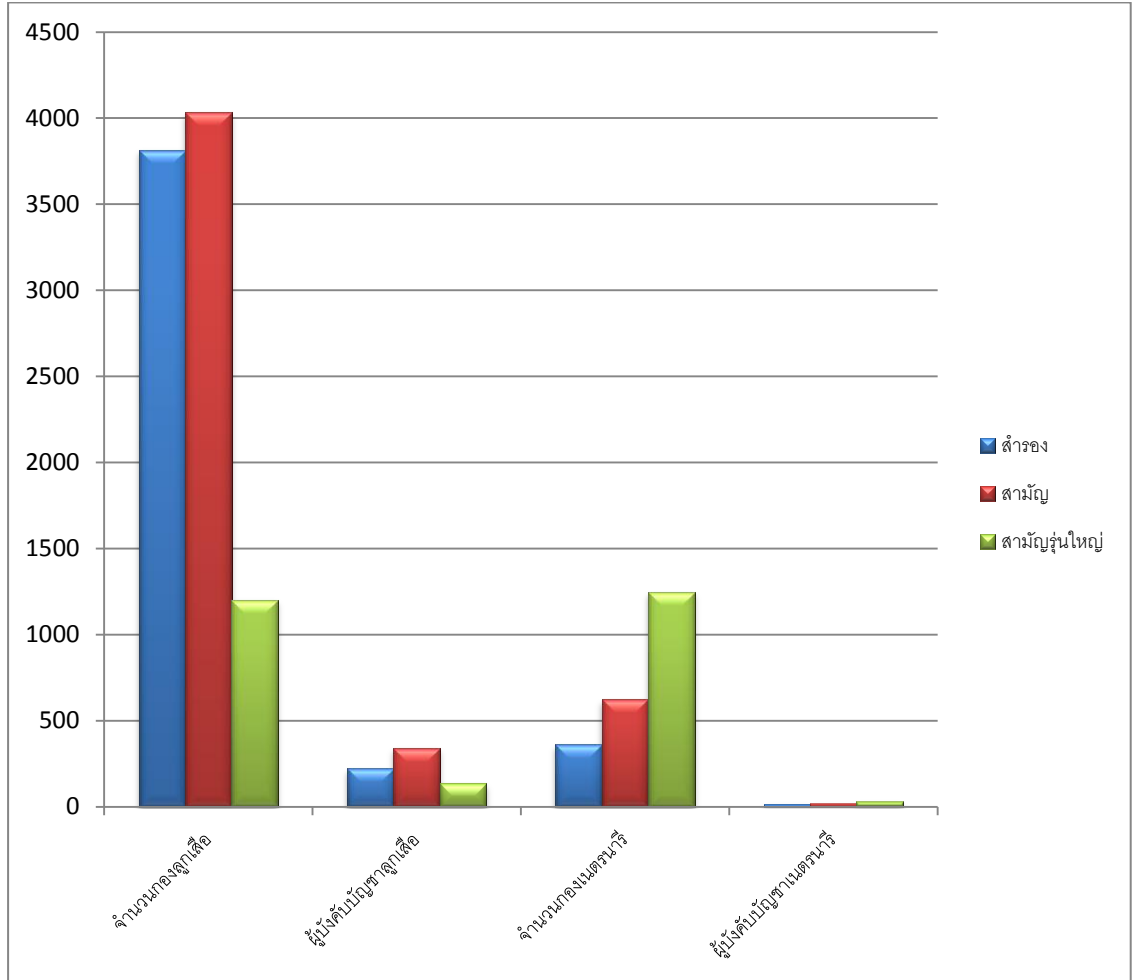

**ข้อมูลจำนวนการจัดตั้งกลุ่ม กอง ผู้บังคับบัญชาลูกเสือ
ของสำนักงานลูกเสือเขตพื้นที่การศึกษาสุโขทัย เขต 2 (ข้อมูล ณ วันที่ 1 กรกฎาคม 2559)**

จำนวนโรงเรียนที่รายงาน	177	โรงเรียน		
*จำนวนกลุ่มลูกเสือ	38	กลุ่ม	6,384	คน
*จำนวนกองลูกเสือ				
สำรวจ	106	กอง	3,816	คน
สามัญ	84	กอง	4,032	คน
สามัญรุ่นใหญ่	25	กอง	1,200	คน
*ผู้บังคับบัญชาลูกเสือ				
สำรวจ	224	คน	สามัญรุ่นใหญ่	137 คน
สามัญ	343	คน		
*จำนวนกลุ่มเนตรนารี	6	กลุ่ม	1,080	คน
*จำนวนกองเนตรนารี				
สำรวจ	10	กอง	360	คน
สามัญ	13	กอง	624	คน
สามัญรุ่นใหญ่	26	กอง	1,248	คน
*ผู้บังคับบัญชาเนตรนารี				
สำรวจ	17	คน	สามัญรุ่นใหญ่	30 คน
สามัญ	18	คน		

แสดงจำนวนลูกเสือ-เนตรนารี ผู้บังคับบัญชาลูกเสือ-เนตรนารี
สังกัดสำนักงานลูกเสือเขตพื้นที่การศึกษาสุโขทัย เขต 2

ข้อมูลคุณวุฒิทางการลูกเรือของบุคลากรทางการลูกเรือในสังกัด

บุคลากรมีวุฒิทางการลูกเรือ B.T.C.	จำนวน	529	คน
บุคลากรมีวุฒิทางการลูกเรือ A.T.C.	จำนวน	108	คน
บุคลากรมีวุฒิทางการลูกเรือ W.B.	จำนวน	345	คน
บุคลากรมีวุฒิทางการลูกเรือ A.L.T.C.	จำนวน	7	คน
บุคลากรมีวุฒิทางการลูกเรือ A.L.T.	จำนวน	28	คน
บุคลากรมีวุฒิทางการลูกเรือ L.T.C.	จำนวน	2	คน
บุคลากรมีวุฒิทางการลูกเรือ L.T.	จำนวน	6	คน